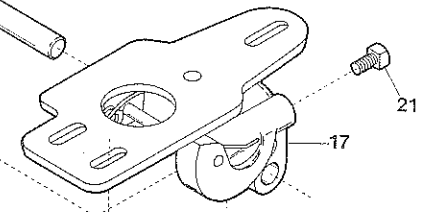

Ref. No.	Parts No.	Description	品 名	Amt. Req.
1	77540	Thread Stand, Complete Set	糸立台(組)	1
2		Screw for 77540	糸立台(組)止ネジ	3
3	99034	Universal Bobbin Winder, Complete Set	糸巻機(組)	1
4	513	Washer for 99034	ワッシャ	2
5	8077	Screw for 99034	糸巻機(組)止ネジ	2
6	75817	Belt Cover	ベルトカバー	1
7	75188	Belt Cover Pole	ベルトカバーポール	2
8	4476	Screw for 75817	ベルトカバー止ネジ	2
9	75189	Belt Cover Stay	ベルトカバー支エ	1
10	554	Washer for 75817, 75189	ワッシャ	2
11	9150	Screw for 75817, 75189	止ネジ	2
12	75200	Frame Hinge	ヒンジ	2
13	8180	Screw for 75200	ヒンジ止ネジ	4
14	60028	Rubber Hinge	ヒンジゴム	2
15	75199	Rubber Cushion	ゴム座	2
16	99037	Oil Receiver	油受ケ	1
17	99040	Knee Press Shank Bracket	ニープレスフレーム	1
18	512	Washer for 99040	ワッシャ	3
19		Screw for 99040	ニープレスフレーム止ネジ	3
20	99038	Knee Press Shaft	ニープレスシャフト	1
21	8081	Screw for 99038, 99042	止ネジ	2
22	99039	Knee Lifter Plunger	ニープレスピン	1
23	8072	Screw for 99039	ニープレスピン止ネジ	1
24	99041	Knee Press Shank	ニープレスシャンク	1
25	8082	Screw for 99041	ニープレスシャンク止ネジ	1
26	99042	Knee Press Plate	ニープレスプレート	1