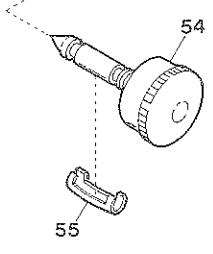

Ref. No.	Parts No.	Description	品名	Amt. Req.
1	75048	Needle Bar	針棒	1
2	75050	Needle Bar Thread Guide	針棒糸掛け	1
3	8051	Screw for 75050	針棒糸掛け止ネジ	1
4	8052	Screw for Needle	針止ネジ	1
5	75103	Needle Bar Frame	針棒振り台	1
6	75104	Needle Bar Frame Hinge Pin	針棒振り台ピン	1
7	8106	Screw for 75104, 75105	止ネジ	2
8	75109	Needle Bar Frame Thread Guide	針棒振り台糸掛け	1
9	1228	Screw for 75109	針棒振り台糸掛け止ネジ	1
10	75105	Needle Bar Frame Guide Pin	針棒振り台案内ピン	1
11	—	Needle (System: DP×5)	針(DP×5)	1
12-1	75053	Stitch Plate (DP-2)	針板(DP-2)	1
12-2	76309	" (DP-3)	針板(DP-3)	1
13	8055	Screw for Stitch Plate	針板止ネジ	2
14	75049	Needle Bar Take-up	針棒糸繰り	1
15	8043	Screw for 75049	針棒糸繰り止ネジ	1
16	75045	Needle Bar Connecting Bracket	針棒抱キ	1
17	—	Oil Wick for 75045	油芯	1
18	75046	Needle Bar Connecting Bracket Pin	針棒抱キピン	1
19	8047	Screw for 75046	針棒抱キピン止ネジ	1
20	76604	Needle Bar Connecting Link	針棒クランク	1
21	76605	Needle Bar Slide Block	針棒クランク角駒	1
22	76606	Needle Bar Slide Block Guide (Right)	針棒クランク角駒ガイド(右)	1
23	76607	Needle Bar Slide Block Guide (Left)	針棒クランク角駒ガイド(左)	1
24	1170	Screw for 76606, 76607	針棒クランク角駒ガイド止ネジ	4
25	75036	Thread Take-up Lever, Complete Set	天秤(組)	1
26	75039	Thread Take-up Lever Hinge Pin	天秤ピン	1
27	3632	Screw for 75039	天秤ピン止ネジ	1
28	3635	Screw for 75039	天秤ピン止ネジ	1
29	—	Oil Wick for 75039	油芯	1
30	75038	Thread Take-up Lever	天秤	1
31	75040	Thread Take-up Lever Driving Bracket	天秤抱キ	1
32	—	Oil Wick for 75040	油芯	1
33	75084	Needle Vibrator Cam Shaft	大歯車軸	1
34	75098	Needle Vibrator Com Shaft Collar	大歯車軸カラー	1
35	4133	Screw for 75098	大歯車軸カラー止ネジ	2
36	75031	Needle Vibrator Gear Thrust Washer	スラストワッシャー	1
37	75083	Needle Vibrator Gear	大歯車	1
38	2242	Screw for 75083	大歯車止ネジ	2
39	75100	Needle Bar Driving Rod	針棒振りロッド	1
40	8101	Screw for 75100	針棒振りロッド止ネジ	1
41	—	Oil Wick for 75100	油芯	1
42	75107	Needle Bar Frame Eccentric Pin	エキセンピン	1
43	8108	Screw for 75107	エキセンピン止ネジ	1
44	75087	Needle Vibrator Regulating Eccentric, Complete Set	針振り調節エキセン(組)	1
45	75089	Needle Vibrator Regulating Eccentric	針振り調節エキセン	1
46	8094	Screw for 75089	針振り調節エキセン止ネジ	2
47	75088	Needle Vibrator Regulating Eccentric Holder	調節エキセン取付円板	1
48	144	Nut for 75089	ナット	2
49	8181	Screw for 75089, 75088	止ネジ	3
50	8090	Screw for 75089	針振り調節エキセン止ネジ	1
51	75092	Needle Vibrator Regulating Eccentric Spring Holder	針振り調節エキセンバネ受ケ	1
52	75091	Needle Vibrator Regulating Eccentric Spring	針振り調節エキセンバネ	1
53	8093	Screw for 75091	針振り調節エキセンバネ止ネジ	1
54	75096	Needle Vibrator Regulating Spindle	針棒振り調節ツマミ	1
55	75097	Needle Vibrator Regulating Spindle Spring	調節ツマミバネ	1