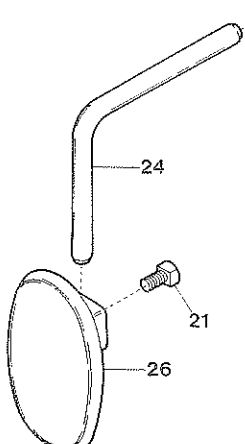

Ref. No.	Parts No.	Description	品 名	Amt. Req.
1	77540	Thread Stand, Complete Set	糸立台(組)	1
2		Screw for 77540	糸立台(組)止ネジ	3
3	99034	Universal Bobbin Winder, Complete Set	糸巻機(組)	1
4	513	Washer for 99034	ワッシャ	2
5	8077	Screw for 99034	糸巻機(組)止ネジ	2
6	75817	Belt Cover	ベルトカバー	1
7	75188	Belt Cover Pole	ベルトカバーポール	2
8	4476	Screw for 75817	ベルトカバー止ネジ	2
9	75189	Belt Cover Stay	ベルトカバー支エ	1
10	554	Washer for 75817, 75189	ワッシャ	2
11	9150	Screw for 75817, 75189	止ネジ	2
12	75200	Frame Hinge	ヒンジ	2
13	8180	Screw for 75200	ヒンジ止ネジ	4
14	60028	Rubber Hinge	ヒンジゴム	2
15	75199	Rubber Cushion	ゴム座	2
16	99037	Oil Receiver	油受ケ	1
17	99040	Knee Press Shank Bracket	ニープレスフレーム	1
18	512	Washer for 99040	ワッシャ	3
19		Screw for 99040	ニープレスフレーム止ネジ	3
20	99038	Knee Press Shaft	ニープレスシャフト	1
21	8081	Screw for 99038, 99042	止ネジ	2
22	99039	Knee Lifter Plunger	ニープレスピン	1
23	8072	Screw for 99039	ニープレスピン止ネジ	1
24	99041	Knee Press Shank	ニープレスシャンク	1
25	8082	Screw for 99041	ニープレスシャンク止ネジ	1
26	99042	Knee Press Plate	ニープレスプレート	1