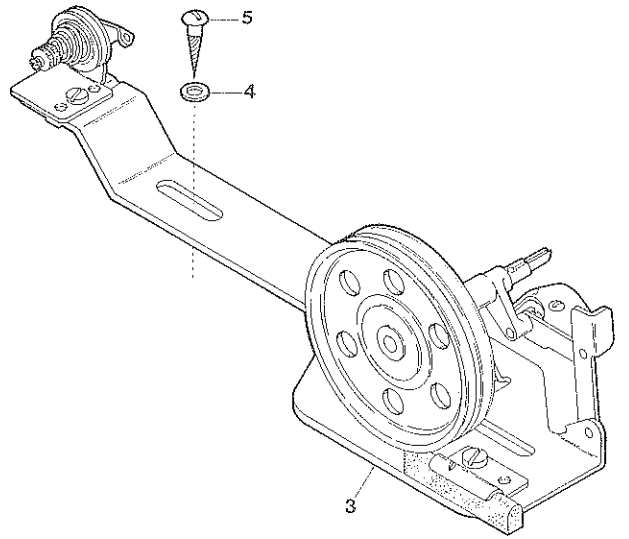

Ref. No.	Parts No.	Description	品 名	Amt. Req.
1	77540	Thread Stand, Complete Set	糸立台(組)	1
2		Screw for 77540	糸立台(組)止ネジ	3
3	99034	Universal Bobbin Winder, Complete Set	糸巻機(組)	1
4	513	Washer for 99034	ワッシャ	2
5	8077	Screw for 99034	糸巻機(組)止ネジ	2
6	75817	Belt Cover	ベルトカバー	1
7	75188	Belt Cover Pole	ベルトカバーポール	2
8	4476	Screw for 75817	ベルトカバー止ネジ	2
9	75189	Belt Cover Stay	ベルトカバー支エ	1
10	554	Washer for 75817, 75189	ワッシャ	2
11	9150	Screw for 75817, 75189	止ネジ	2
12	75200	Frame Hinge	ヒンジ	2
13	8180	Screw for 75200	ヒンジ止ネジ	4
14	60028	Rubber Hinge	ヒンジゴム	2
15	75199	Rubber Cushion	ゴム座	2
16	99037	Oil Receiver	油受ケ	1
17	99040	Knee Press Shank Bracket	ニープレスフレーム	1
18	512	Washer for 99040	ワッシャ	3
19		Screw for 99040	ニープレスフレーム止ネジ	3
20	99038	Knee Press Shaft	ニープレスシャフト	1
21	8081	Screw for 99038, 99042	止ネジ	2
22	99039	Knee Lifter Plunger	ニープレスピン	1
23	8072	Screw for 99039	ニープレスピン止ネジ	1
24	99041	Knee Press Shank	ニープレスシャンク	1
25	8082	Screw for 99041	ニープレスシャンク止ネジ	1
26	99042	Knee Press Plate	ニープレスプレート	1