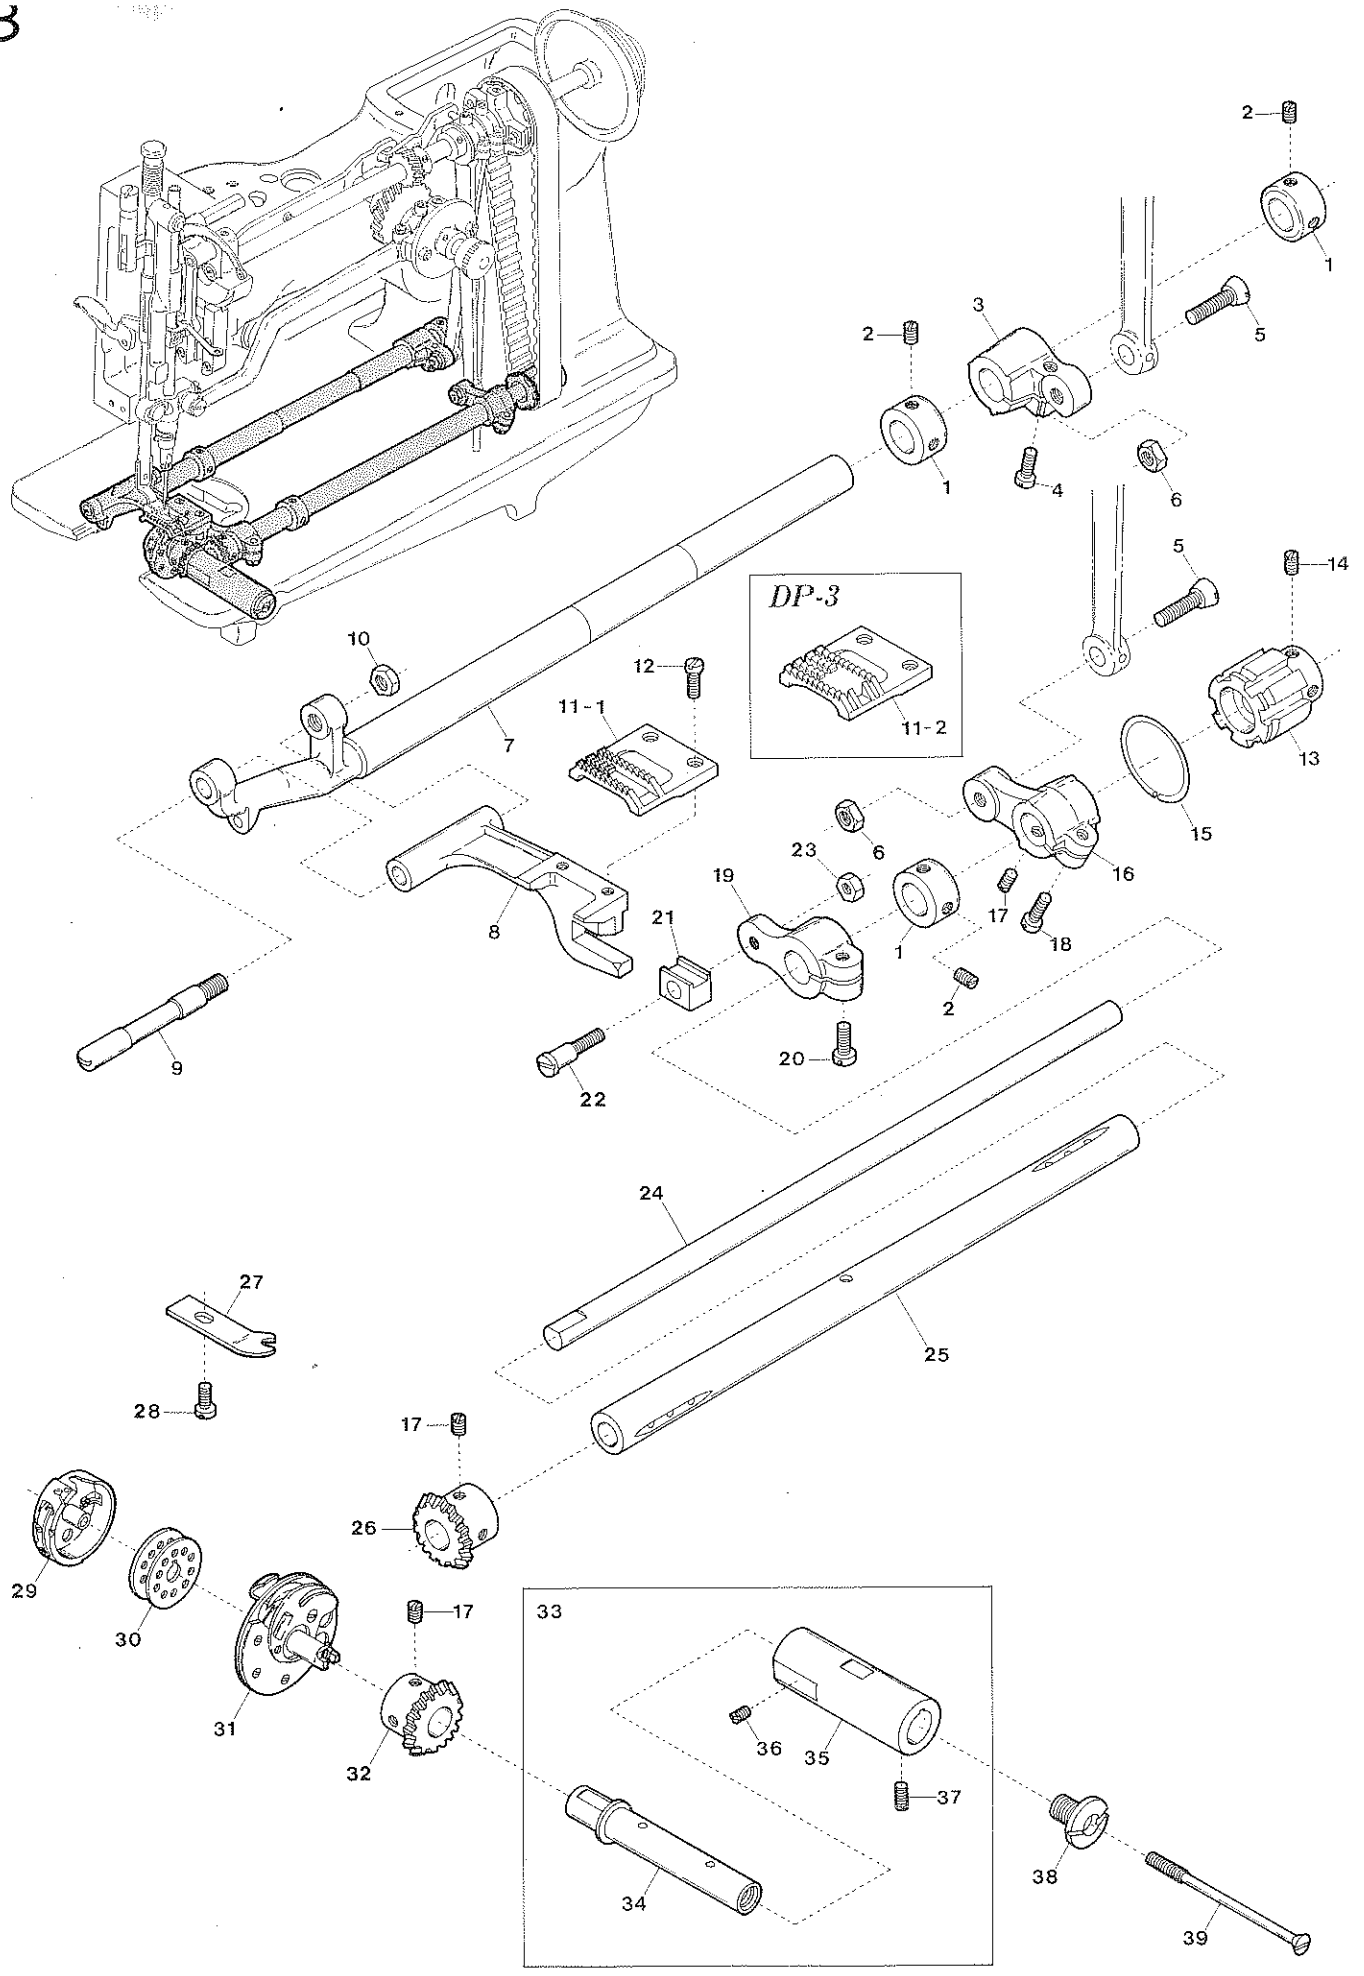

Ref. No.	Parts No.	Description	品名	Amt. Req.
1	75139	Collar for 75136, 75150	カラー	3
2	8036	Screw for 75139	カラー止ネジ	6
3	75137	Feed Driving Connection Lever	水平送り腕	1
4	8138	Screw for 75137	水平送り腕止ネジ	1
5	8134	Screw for 75137, 75148	止ネジ	2
6	135	Nut for 75137, 75148	ナット	2
7	75136	Feed Driving Rocker Shaft	水平送り軸	1
8	75142	Feed Bar	送り台	1
9	75140	Feed Bar Shaft	送り台軸	1
10	141	Nut for 75140	ナット	1
11-1	75143	Feed Dog (DP-2)	送り (DP-2)	1
11-2	76308	" (DP-3)	" (DP-3)	1
12	8144	Screw for Feed Dog	送り止ネジ	1
13	75117	Lower Shaft Sprocket	ベルトプーリ (小)	1
14	8099	Screw for 75117	ベルトプーリ (小) 止ネジ	3
15	75118	Ring Spring (Small)	リング (小)	1
16	75148	Feed Lifting Connection Lever	上下送り腕	1
17	8182	Screw for 75148, 75120, 75124	止ネジ	5
18	8149	Screw for 75148	上下送り腕止ネジ	1
19	75151	Feed Bar Slide Block Lever	角駒腕	1
20	8152	Screw for 75151	角駒腕止ネジ	1
21	75153	Feed Bar Slide Block	角駒	1
22	8154	Screw for 75153	角駒止ネジ	1
23	155	Nut for 75153	ナット	1
24	75116	Hook Driving Bevel Pinion Shaft	下軸	1
25	75150	Feed Lifting Connection	上下送り軸	1
26	75120	Hook Driving Bevel Pinion	下軸傘歯車	1
27	75130	Hook Locking Plate	釜回り止メ	1
28	8131	Screw for 75130	釜回り止メ止ネジ	1
29	75128	Bobbin Case	ボビンケース	1
30	75129	Bobbin	ボビン	1
31	75126	Hook	釜	1
32	75124	Hook Shaft Bevel Gear	釜軸傘歯車	1
33	75114	Hook Shaft Bushing, Complete Set	釜軸ブッシュ (組)	1
34	75123	Hook Shaft	釜軸	1
35	75121	Hook Shaft Bushing	釜軸ブッシュ	1
36	8122	Screw for 75121	釜軸ブッシュ止ネジ	1
37	8033	Screw for 75121	釜軸ブッシュ止ネジ	1
38	8125	Screw for 75123	釜軸止ネジ	1
39	8127	Screw for 75126	釜止ネジ	1