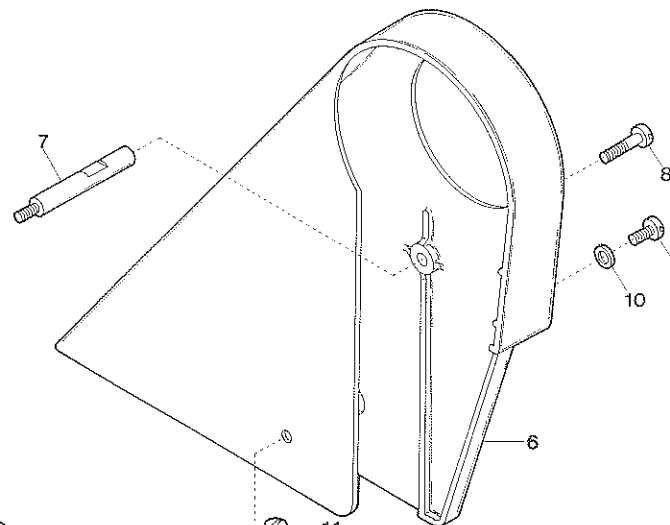

Ref. No.	Parts No.	Description	品 名	Amt. Req.
1	77540	Thread Stand, Complete Set	糸立台(組)	1
2		Screw for 77540	糸立台(組)止ネジ	3
3	99034	Universal Bobbin Winder, Complete Set	糸巻機(組)	1
4	513	Washer for 99034	ワッシャ	2
5	8077	Screw for 99034	糸巻機(組)止ネジ	2
6	75817	Belt Cover	ベルトカバー	1
7	75188	Belt Cover Pole	ベルトカバーポール	2
8	4476	Screw for 75817	ベルトカバー止ネジ	2
9	75189	Belt Cover Stay	ベルトカバー支エ	1
10	554	Washer for 75817, 75189	ワッシャ	2
11	9150	Screw for 75817, 75189	止ネジ	2
12	75200	Frame Hinge	ヒンジ	2
13	8180	Screw for 75200	ヒンジ止ネジ	4
14	60028	Rubber Hinge	ヒンジゴム	2
15	75199	Rubber Cushion	ゴム座	2
16	99037	Oil Receiver	油受ケ	1
17	99040	Knee Press Shank Bracket	ニープレスフレーム	1
18	512	Washer for 99040	ワッシャ	3
19		Screw for 99040	ニープレスフレーム止ネジ	3
20	99038	Knee Press Shaft	ニープレスシャフト	1
21	8081	Screw for 99038, 99042	止ネジ	2
22	99039	Knee Lifter Plunger	ニープレスピン	1
23	8072	Screw for 99039	ニープレスピン止ネジ	1
24	99041	Knee Press Shank	ニープレスシャンク	1
25	8082	Screw for 99041	ニープレスシャンク止ネジ	1
26	99042	Knee Press Plate	ニープレスプレート	1