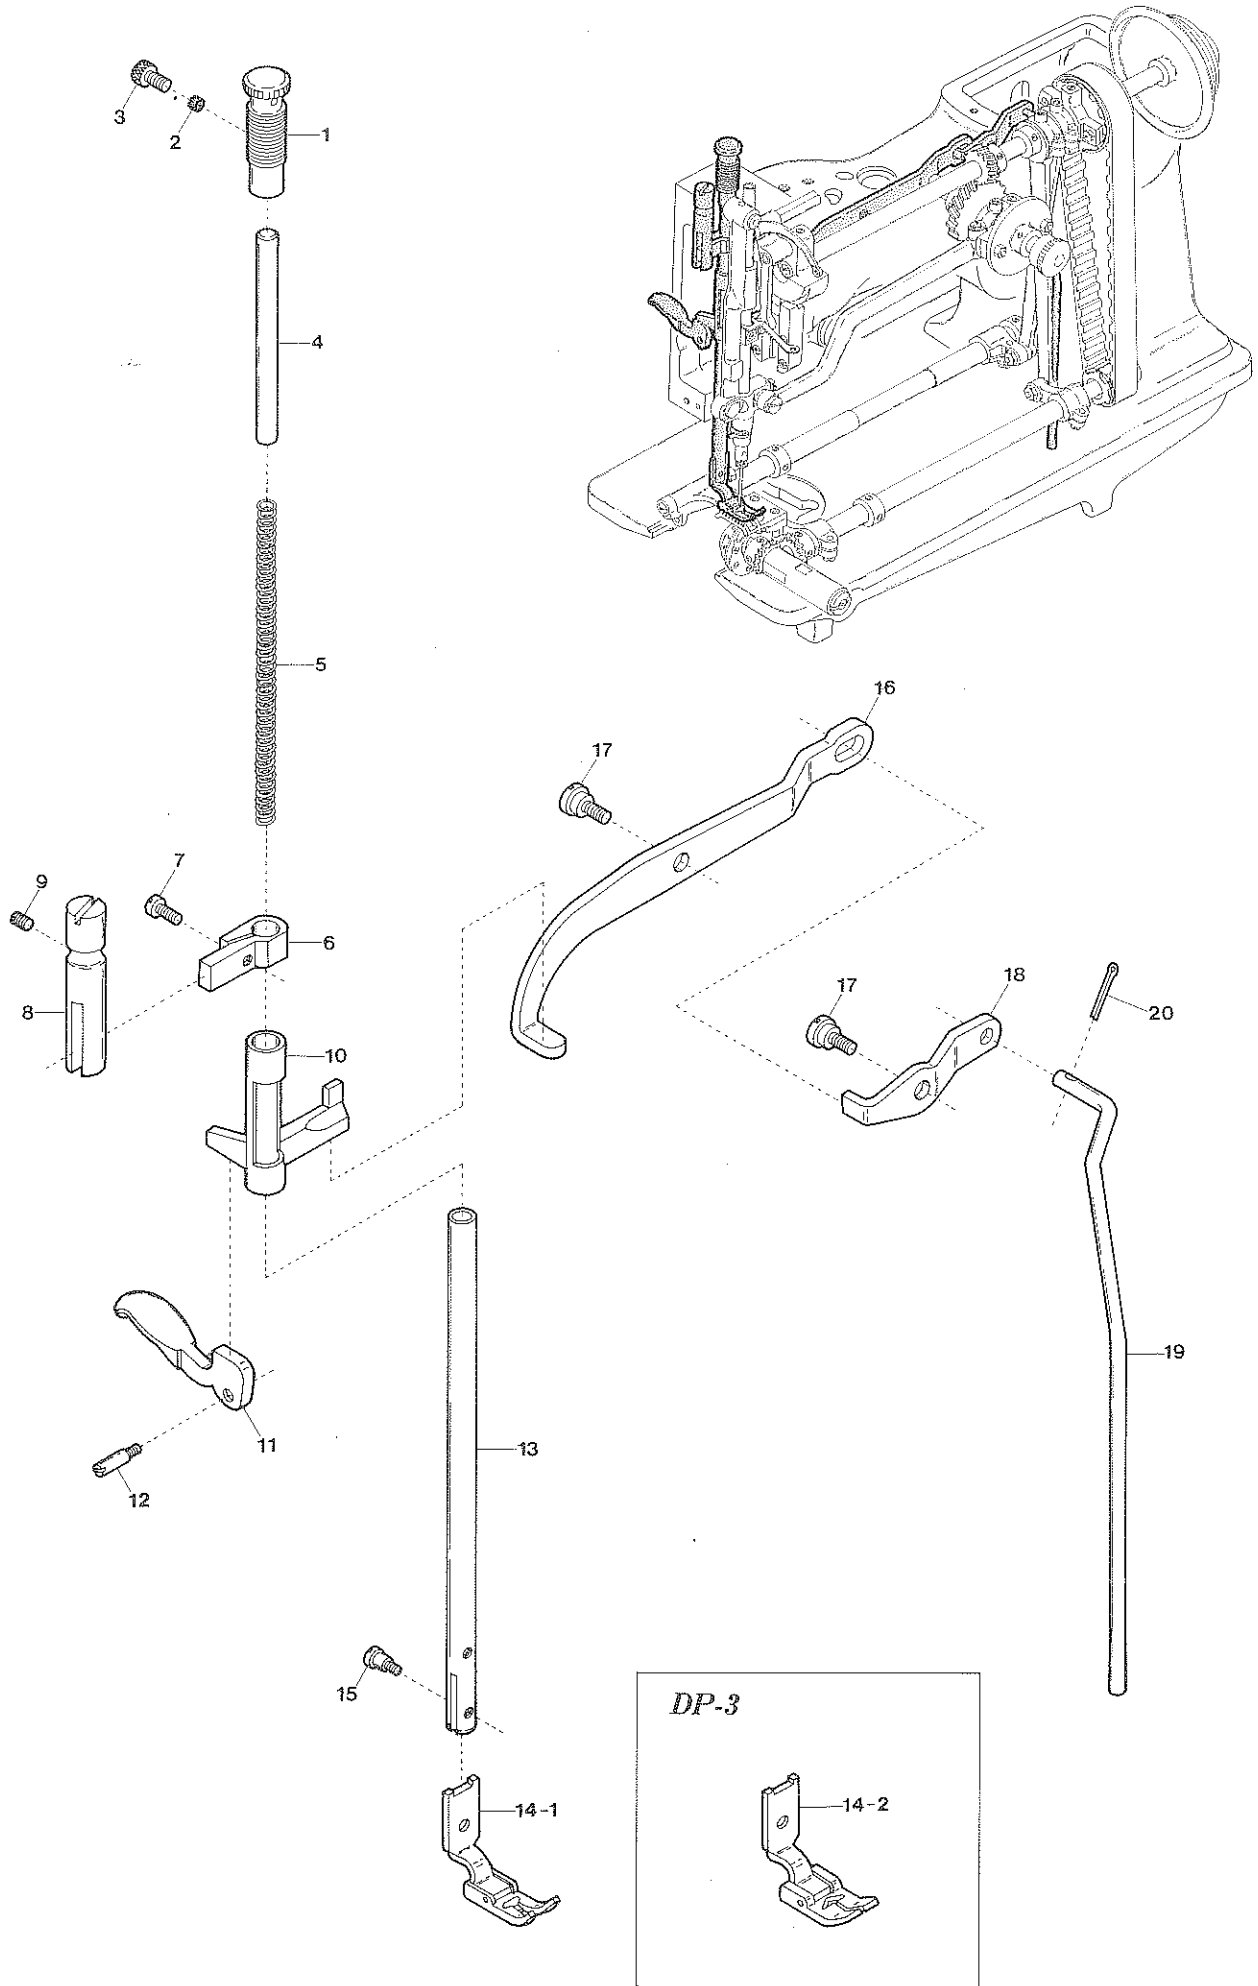

<u>Ref. No.</u>	<u>Parts No.</u>	<u>Description</u>	<u>品 名</u>	<u>Amt. Req.</u>
1	8060	Adjusting Screw for Presser Bar Spring	押工棒バネ調節ネジ	1
2	75072	Fiber Packing for 8060	ファイバー	1
3	8071	Screw for 8060	調節ネジ止ネジ	1
4	75069	Presser Bar Spring Press Bar	押工棒バネ押シ棒	1
5	75070	Presser Bar Spring	押工棒バネ	1
6	75063	Presser Bar Connecting Bracket	押工棒抱キ	1
7	4435	Screw for 75063	押工棒抱キ止ネジ	1
8	75073	Presser Bar Connecting Bracket Guide	押工棒抱キ案内	1
9	8062	Screw for 75073	押工棒抱キ案内止ネジ	1
10	75065	Presser Bar Lifter	押工棒揚ゲ	1
11	75074	Presser Bar Lifter	手揚ゲ	1
12	8075	Screw for 75074	手揚ゲ止ネジ	1
13	75059	Presser Bar	押工棒	1
14-1	75067	Presser Foot Unit for DP-2	押工(組)(DP-2)	1
14-2	76310	" " for DP-3	" (DP-3)	1
15	8068	Screw for 75067, 76310	押工(組)止ネジ	1
16	75077	Presser Bar Knee Lifter (Large)	膝揚ゲ(大)	1
17	8079	Screw for 75077, 75078	止ネジ	2
18	75078	Presser Bar Knee Lifter (Small)	膝揚ゲ(小)	1
19	75080	Presser Bar Knee Lifting Rod	膝揚ゲ棒	1
20	75081	Cotter Pin	割リピン	1