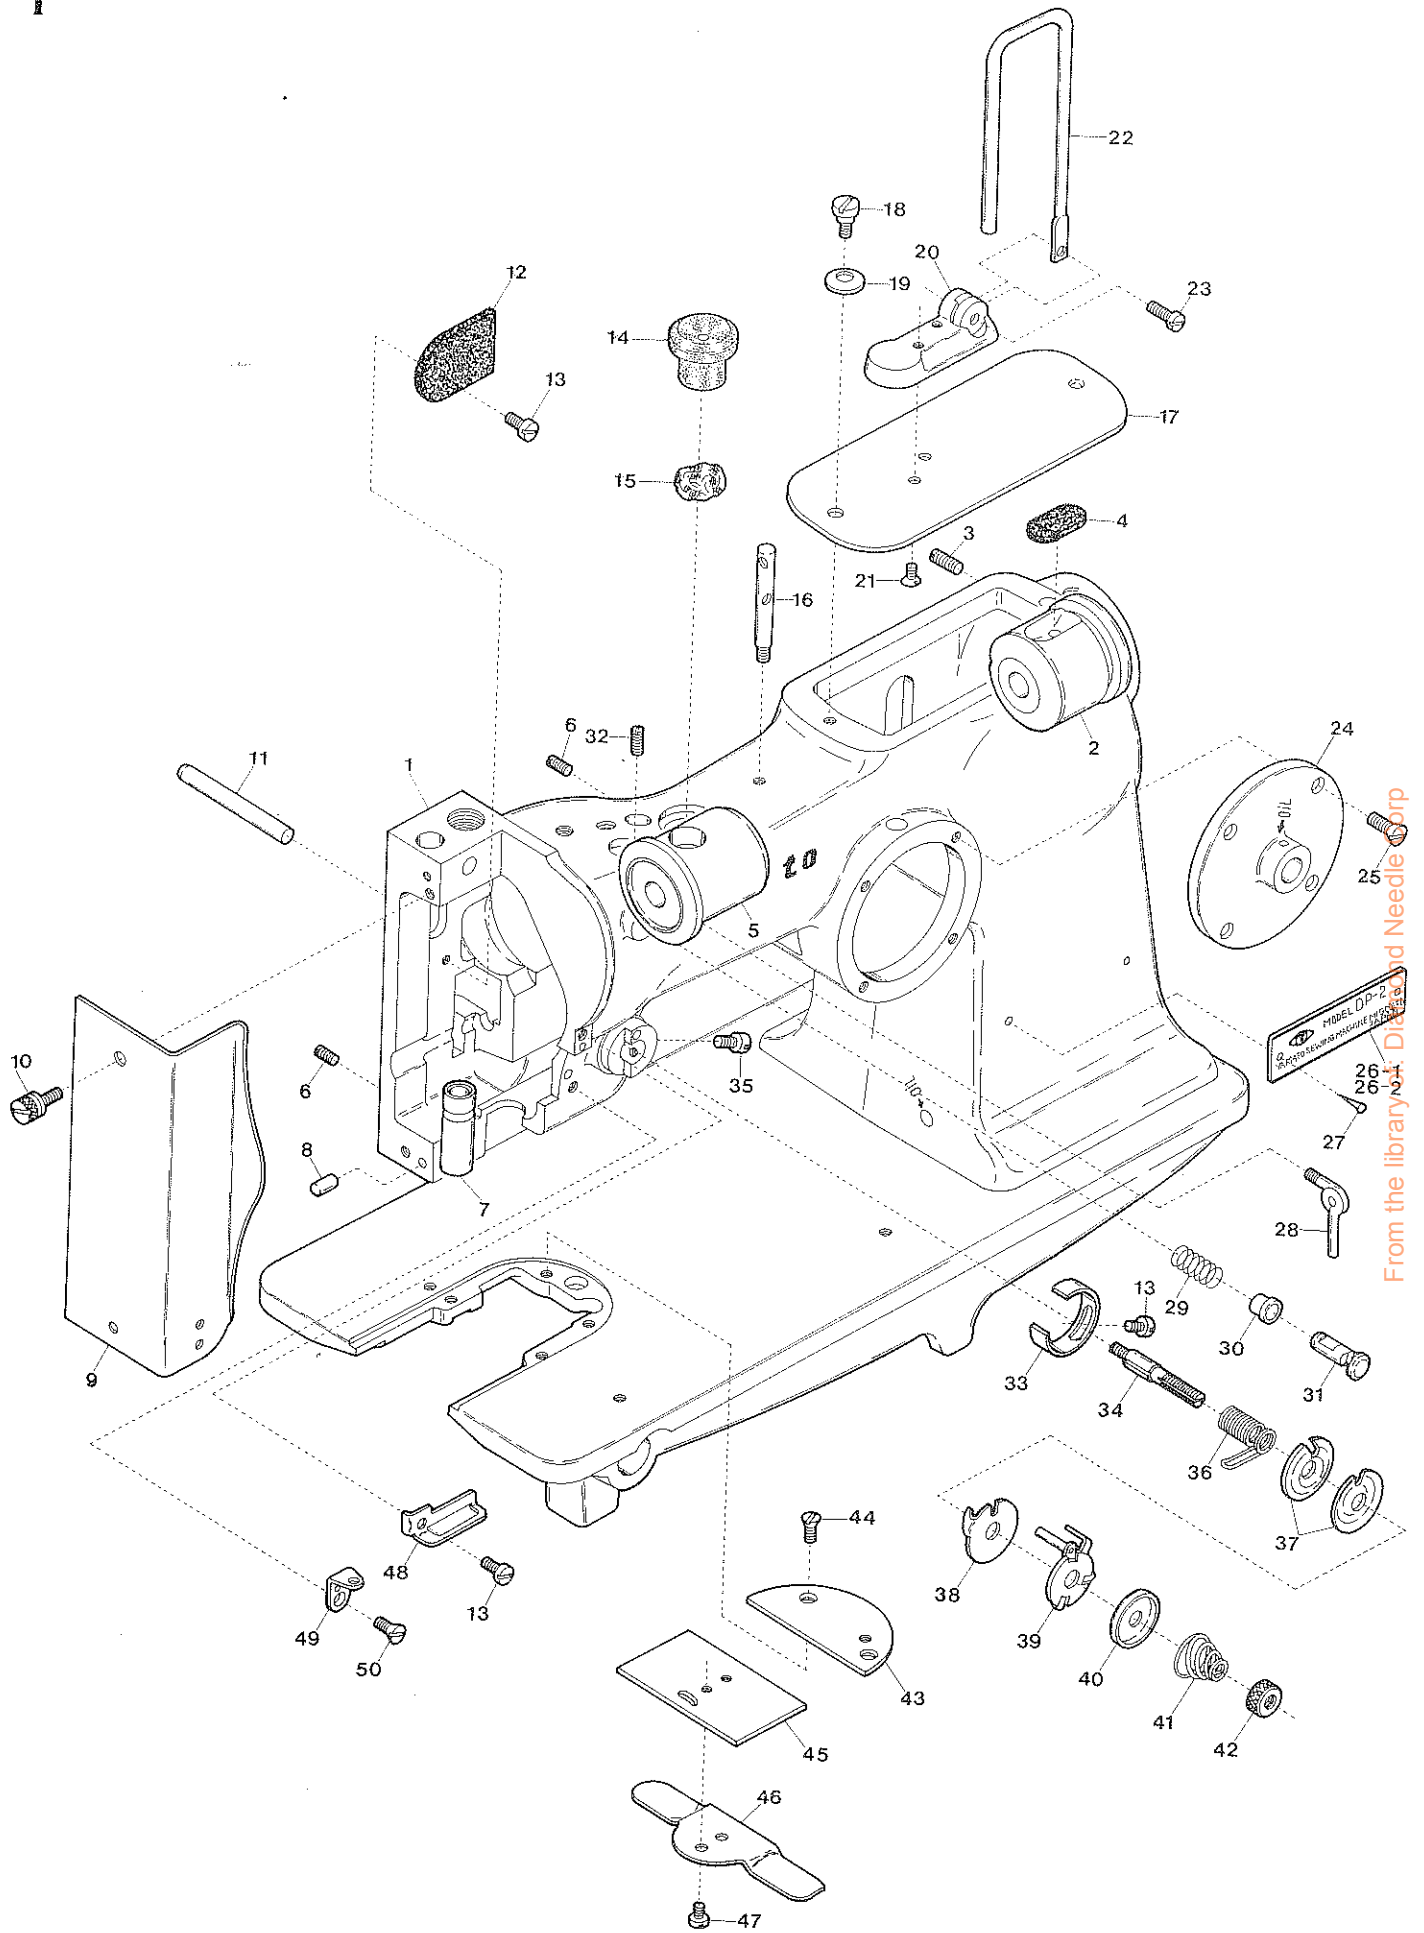

Illustration of this Parts Book is based on the Model DP-2.
このパーツブックはDP-2を基本モデルにしてイラストを作成しております。

From the library of: **Diablo and Needle Corp**

Ref. No.	Parts No.	Description	品名	Amt. Req.
1	76600	Machine Frame	アームベッド(組)	1
2	75020	Upper Shaft Bushing (Large)	大ブッシュ	1
3	8021	Screw for 75020	大ブッシュ止ネジ	1
4	75024	Oil Wick for 75020	油芯(海綿)	1
5	75022	Upper Shaft Bushing (Small)	小ブッシュ	1
6	8062	Screw for 75022, 75061	止ネジ	2
7	75061	Presser Bar Bushing	押工棒ブッシュ	1
8	75014	Face Plate Positioning Pin	面板位置決めピン	1
9	75012	Face Plate	面板	1
10	8013	Screw for 75012	面板止ネジ	1
11	75170	Tension Release Plunger	糸緩メ押し棒	1
12	75042	Take-up Lever Oiling Felt	フェルト	1
13	8043	Screw for 75042, 75166, 75181	止ネジ	3
14	75006	Seal Plug	詰栓	1
15		Oil Wick for 75022	油芯	1
16	75156	Thread Guide	糸道棒	1
17	75005	Top Cover	上蓋	1
18	8006	Screw for 75005	上蓋止ネジ	1
19	559	Spring Washer for 75005	スプリングワッシャー	1
20	75008	Spool Holder Base	糸立棒台	1
21	8011	Screw for 75008	糸立棒台止ネジ	2
22	75009	Spool Holder Wire	糸立棒	1
23	8010	Screw for 75009	糸立棒止ネジ	1
24	75086	Needle Vibrator Cam Shaft Cover	丸蓋	1
25	8087	Screw for 75086	丸蓋止ネジ	4
26-1	75201	Model Plate for DP-2	型式板(DP-2)	1
26-2	75202	" for DP-3	〃 (DP-3)	1
27	726	Rivet for Model Plate	止メ鋸	2
28	75157	Thread Eyelet	小調子糸道	1
29	75161	Thread Retainer Spring	小調子バネ	1
30	75160	Thread Retainer Spring Holder	小調子バネ受け	1
31	75158	Thread Retainer Stud	小調子ピン	1
32	8159	Screw for 75158	小調子ピン止ネジ	1
33	75166	Thread Controller Spring Stop	糸取りバネ調節輪	1
34	8162	Tension Post	糸調子棒	1
35	8163	Screw for 8162	糸調子棒止ネジ	1
36	75164	Thread Controller Spring	糸取りバネ	1
37	75167	Tension Disc	糸調子皿	2
38	75190	Tension Disc (Front)	糸調子フック	1
39	75169	Tension Release Washer	糸調子皿押工	1
40	75171	Tension Spring Holder	糸調子バネ受け	1
41	75172	Tension Spring	糸調子バネ	1
42	173	Nut for 75172	ナット	1
43	75054	Bed Plate	半月板	1
44	8055	Screw for 75054	半月板止ネジ	2
45	75056	Bed Slide Cover	滑り板	1
46	75057	Bed Slide Cover Spring	滑り板バネ	1
47	4237	Screw for 75057	滑り板バネ止ネジ	2
48	75181	Thread Guide (Large)	大糸掛ケ	1
49	75175	Thread Guide (Small)	小糸掛ケ	1
50	8176	Screw for 75175	小糸掛ケ止ネジ	1