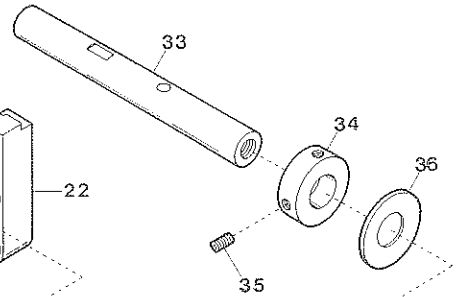

Ref. No.	Parts No.	Description	品名	Amt. Req.
1	75048	Needle Bar	針棒	1
2	75050	Needle Bar Thread Guide	針棒糸掛け	1
3	8051	Screw for 75050	針棒糸掛け止ネジ	1
4	8052	Screw for Needle	針止ネジ	1
5	75103	Needle Bar Frame	針棒振り台	1
6	75104	Needle Bar Frame Hinge Pin	針棒振り台ピン	1
7	8106	Screw for 75104, 75105	止ネジ	2
8	75109	Needle Bar Frame Thread Guide	針棒振り台糸掛け	1
9	1228	Screw for 75109	針棒振り台糸掛け止ネジ	1
10	75105	Needle Bar Frame Guide Pin	針棒振り台案内ピン	1
11	—	Needle (System: DP×5)	針(DP×5)	1
12-1	75053	Stitch Plate (DP-2)	針板(DP-2)	1
12-2	76309	" (DP-3)	針板(DP-3)	1
13	8055	Screw for Stitch Plate	針板止ネジ	2
14	75049	Needle Bar Take-up	針棒糸繰り	1
15	8043	Screw for 75049	針棒糸繰り止ネジ	1
16	75045	Needle Bar Connecting Bracket	針棒抱キ	1
17	—	Oil Wick for 75045	油芯	1
18	75046	Needle Bar Connecting Bracket Pin	針棒抱キピン	1
19	8047	Screw for 75046	針棒抱キピン止ネジ	1
20	76604	Needle Bar Connecting Link	針棒クランク	1
21	76605	Needle Bar Slide Block	針棒クランク角駒	1
22	76606	Needle Bar Slide Block Guide (Right)	針棒クランク角駒ガイド(右)	1
23	76607	Needle Bar Slide Block Guide (Left)	針棒クランク角駒ガイド(左)	1
24	1170	Screw for 76606, 76607	針棒クランク角駒ガイド止ネジ	4
25	75036	Thread Take-up Lever, Complete Set	天秤(組)	1
26	75039	Thread Take-up Lever Hinge Pin	天秤ピン	1
27	3632	Screw for 75039	天秤ピン止ネジ	1
28	3635	Screw for 75039	天秤ピン止ネジ	1
29	—	Oil Wick for 75039	油芯	1
30	75038	Thread Take-up Lever	天秤	1
31	75040	Thread Take-up Lever Driving Bracket	天秤抱キ	1
32	—	Oil Wick for 75040	油芯	1
33	75084	Needle Vibrator Cam Shaft	大歯車軸	1
34	75098	Needle Vibrator Com Shaft Collar	大歯車軸カラー	1
35	4133	Screw for 75098	大歯車軸カラー止ネジ	2
36	75031	Needle Vibrator Gear Thrust Washer	スラストワッシャー	1
37	75083	Needle Vibrator Gear	大歯車	1
38	2242	Screw for 75083	大歯車止ネジ	2
39	75100	Needle Bar Driving Rod	針棒振りロッド	1
40	8101	Screw for 75100	針棒振りロッド止ネジ	1
41	—	Oil Wick for 75100	油芯	1
42	75107	Needle Bar Frame Eccentric Pin	エキセンピン	1
43	8108	Screw for 75107	エキセンピン止ネジ	1
44	75087	Needle Vibrator Regulating Eccentric, Complete Set	針振り調節エキセン(組)	1
45	75089	Needle Vibrator Regulating Eccentric	針振り調節エキセン	1
46	8094	Screw for 75089	針振り調節エキセン止ネジ	2
47	75088	Needle Vibrator Regulating Eccentric Holder	調節エキセン取付円板	1
48	144	Nut for 75089	ナット	2
49	8181	Screw for 75089, 75088	止ネジ	3
50	8090	Screw for 75089	針振り調節エキセン止ネジ	1
51	75092	Needle Vibrator Regulating Eccentric Spring Holder	針振り調節エキセンバネ受ケ	1
52	75091	Needle Vibrator Regulating Eccentric Spring	針振り調節エキセンバネ	1
53	8093	Screw for 75091	針振り調節エキセンバネ止ネジ	1
54	75096	Needle Vibrator Regulating Spindle	針棒振り調節ツマミ	1
55	75097	Needle Vibrator Regulating Spindle Spring	調節ツマミバネ	1