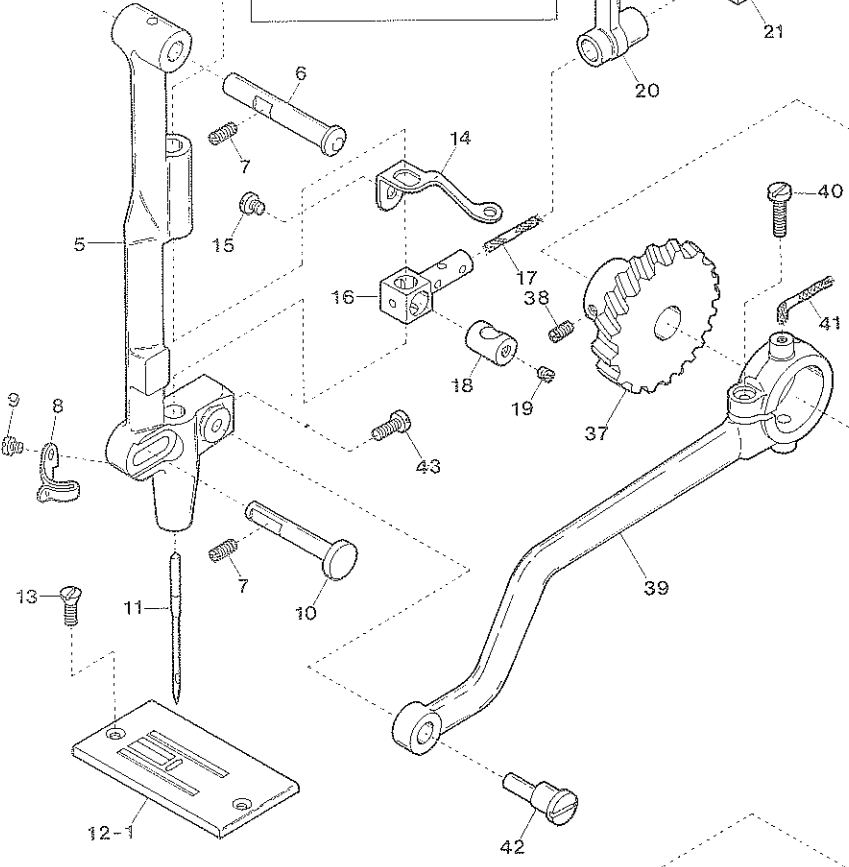

Ref. No.	Parts No.	Description	品名	Amt. Req.
1	75048	Needle Bar	針棒	1
2	75050	Needle Bar Thread Guide	針棒糸掛け	1
3	8051	Screw for 75050	針棒糸掛け止ネジ	1
4	8052	Screw for Needle	針止ネジ	1
5	75103	Needle Bar Frame	針棒振り台	1
6	75104	Needle Bar Frame Hinge Pin	針棒振り台ピン	1
7	8106	Screw for 75104, 75105	止ネジ	2
8	75109	Needle Bar Frame Thread Guide	針棒振り台糸掛け	1
9	1228	Screw for 75109	針棒振り台糸掛け止ネジ	1
10	75105	Needle Bar Frame Guide Pin	針棒振り台案内ピン	1
11	—	Needle (System: DP×5)	針(DP×5)	1
12-1	75053	Stitch Plate (DP-2)	針板(DP-2)	1
12-2	76309	" (DP-3)	針板(DP-3)	1
13	8055	Screw for Stitch Plate	針板止ネジ	2
14	75049	Needle Bar Take-up	針棒糸繰り	1
15	8043	Screw for 75049	針棒糸繰り止ネジ	1
16	75045	Needle Bar Connecting Bracket	針棒抱キ	1
17	—	Oil Wick for 75045	油芯	1
18	75046	Needle Bar Connecting Bracket Pin	針棒抱キピン	1
19	8047	Screw for 75046	針棒抱キピン止ネジ	1
20	76604	Needle Bar Connecting Link	針棒クランク	1
21	76605	Needle Bar Slide Block	針棒クランク角駒	1
22	76606	Needle Bar Slide Block Guide (Right)	針棒クランク角駒ガイド(右)	1
23	76607	Needle Bar Slide Block Guide (Left)	針棒クランク角駒ガイド(左)	1
24	1170	Screw for 76606, 76607	針棒クランク角駒ガイド止ネジ	4
25	75036	Thread Take-up Lever, Complete Set	天秤(組)	1
26	75039	Thread Take-up Lever Hinge Pin	天秤ピン	1
27	3632	Screw for 75039	天秤ピン止ネジ	1
28	3635	Screw for 75039	天秤ピン止ネジ	1
29	—	Oil Wick for 75039	油芯	1
30	75038	Thread Take-up Lever	天秤	1
31	75040	Thread Take-up Lever Driving Bracket	天秤抱キ	1
32	—	Oil Wick for 75040	油芯	1
33	75084	Needle Vibrator Cam Shaft	大歯車軸	1
34	75098	Needle Vibrator Com Shaft Collar	大歯車軸カラー	1
35	4133	Screw for 75098	大歯車軸カラー止ネジ	2
36	75031	Needle Vibrator Gear Thrust Washer	スラストワッシャー	1
37	75083	Needle Vibrator Gear	大歯車	1
38	2242	Screw for 75083	大歯車止ネジ	2
39	75100	Needle Bar Driving Rod	針棒振りロッド	1
40	8101	Screw for 75100	針棒振りロッド止ネジ	1
41	—	Oil Wick for 75100	油芯	1
42	75107	Needle Bar Frame Eccentric Pin	エキセンピン	1
43	8108	Screw for 75107	エキセンピン止ネジ	1
44	75087	Needle Vibrator Regulating Eccentric, Complete Set	針振り調節エキセン(組)	1
45	75089	Needle Vibrator Regulating Eccentric	針振り調節エキセン	1
46	8094	Screw for 75089	針振り調節エキセン止ネジ	2
47	75088	Needle Vibrator Regulating Eccentric Holder	調節エキセン取付円板	1
48	144	Nut for 75089	ナット	2
49	8181	Screw for 75089, 75088	止ネジ	3
50	8090	Screw for 75089	針振り調節エキセン止ネジ	1
51	75092	Needle Vibrator Regulating Eccentric Spring Holder	針振り調節エキセンバネ受ケ	1
52	75091	Needle Vibrator Regulating Eccentric Spring	針振り調節エキセンバネ	1
53	8093	Screw for 75091	針振り調節エキセンバネ止ネジ	1
54	75096	Needle Vibrator Regulating Spindle	針棒振り調節ツマミ	1
55	75097	Needle Vibrator Regulating Spindle Spring	調節ツマミバネ	1