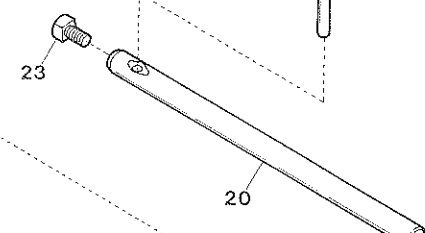

Ref. No.	Parts No.	Description	品 名	Amt. Req.
1	77540	Thread Stand, Complete Set	糸立台(組)	1
2		Screw for 77540	糸立台(組)止ネジ	3
3	99034	Universal Bobbin Winder, Complete Set	糸巻機(組)	1
4	513	Washer for 99034	ワッシャ	2
5	8077	Screw for 99034	糸巻機(組)止ネジ	2
6	75817	Belt Cover	ベルトカバー	1
7	75188	Belt Cover Pole	ベルトカバーポール	2
8	4476	Screw for 75817	ベルトカバー止ネジ	2
9	75189	Belt Cover Stay	ベルトカバー支エ	1
10	554	Washer for 75817, 75189	ワッシャ	2
11	9150	Screw for 75817, 75189	止ネジ	2
12	75200	Frame Hinge	ヒンジ	2
13	8180	Screw for 75200	ヒンジ止ネジ	4
14	60028	Rubber Hinge	ヒンジゴム	2
15	75199	Rubber Cushion	ゴム座	2
16	99037	Oil Receiver	油受ケ	1
17	99040	Knee Press Shank Bracket	ニープレスフレーム	1
18	512	Washer for 99040	ワッシャ	3
19		Screw for 99040	ニープレスフレーム止ネジ	3
20	99038	Knee Press Shaft	ニープレスシャフト	1
21	8081	Screw for 99038, 99042	止ネジ	2
22	99039	Knee Lifter Plunger	ニープレスピン	1
23	8072	Screw for 99039	ニープレスピン止ネジ	1
24	99041	Knee Press Shank	ニープレスシャンク	1
25	8082	Screw for 99041	ニープレスシャンク止ネジ	1
26	99042	Knee Press Plate	ニープレスプレート	1