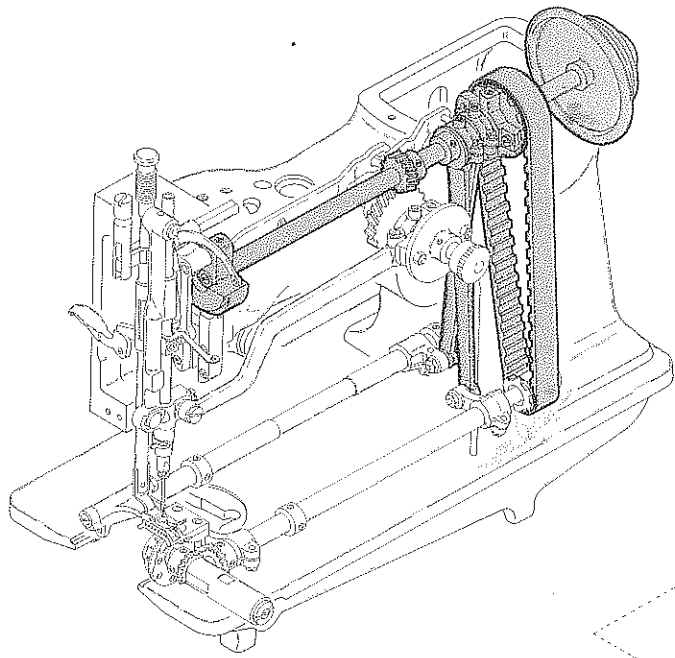

Ref. No.	Parts No.	Description	品名	Amt. Req.
1-1	75132	Feed Regulating Spindle (OP-2)	送り調節ツマミ (DP-2)	1
1-2	76301	" " (OP-3)	" (DP-3)	1
2	75097	Feed Regulating Spindle Spring	送り調節ツマミバネ	1
3	75025	Pulley	プーリ	1
4	8026	Screw for 75025	プーリ止ネジ	1
5	1419	Screw for 75025	プーリ止ネジ	1
6	75112	Ring Spring (Large)	リング(大)	2
7	75113	Timing Belt	タイミングベルト	1
8	75111	Upper Shaft Sprocket	ベルトプーリ(大)	1
9	8113	Screw for 75111	ベルトプーリ(大)止ネジ	1
10	8114	Screw for 75111	ベルトプーリ(大)止ネジ	1
11	75184	Feed Driving Eccentric Regulating Bracket	送り調節エキセン	1
12	8115	Screw for 75184	送り調節エキセン止ネジ	2
13	144	Nut for 75184	ナット	2
14	8091	Screw for 75184	送り調節エキセン止ネジ	1
15	8181	Screw for 8091, 75145	止ネジ	2
16	75092	Feed Driving Eccentric Spring Holder	エキセンバネ受ケ	1
17	75091	Feed Driving Eccentric Spring	エキセンバネ	1
18	8093	Screw for 75091	エキセンバネ止ネジ	1
19	75019	Upper Shaft	上軸	1
20	—	Oil Wick for 75019	油芯	1
21	8029	Screw for Oil Wick	油芯止ネジ	1
22	75133	Feed Driving Connection Rod	水平送りロッド	1
23	8101	Screw for 75133, 75147	止ネジ	2
24	—	Oil Wick for 75133, 75147	油芯	2
25	75147	Feed Lifting Connection Rod	上下送りロッド	1
26	75145	Feed Lifting Connection Eccentric	上下送りエキセン	1
27	8146	Screw for 75145	上下送りエキセン止ネジ	1
28	75082	Needle Vibrator Pinion (Spiral)	小歯車	1
29	2242	Screw for 75082	小歯車止ネジ	2
30	75031	Washer for 75030	バランスウェイトワッシャ	1
31	75030	Upper Shaft Counterweight	バランスウェイト	1
32	3792	Screw for 75030	バランスウェイト止ネジ	1
33	3793	Screw for 75030	バランスウェイト止ネジ	1
34	75034	Needle Bar Connecting Link Pin	針棒クランクピン	1
35	8035	Screw for 75034	針棒クランクピン止ネジ	1
36	8036	Screw for 75034	針棒クランクピン止ネジ	1
37	—	Oil Wick for 75034	油芯	1