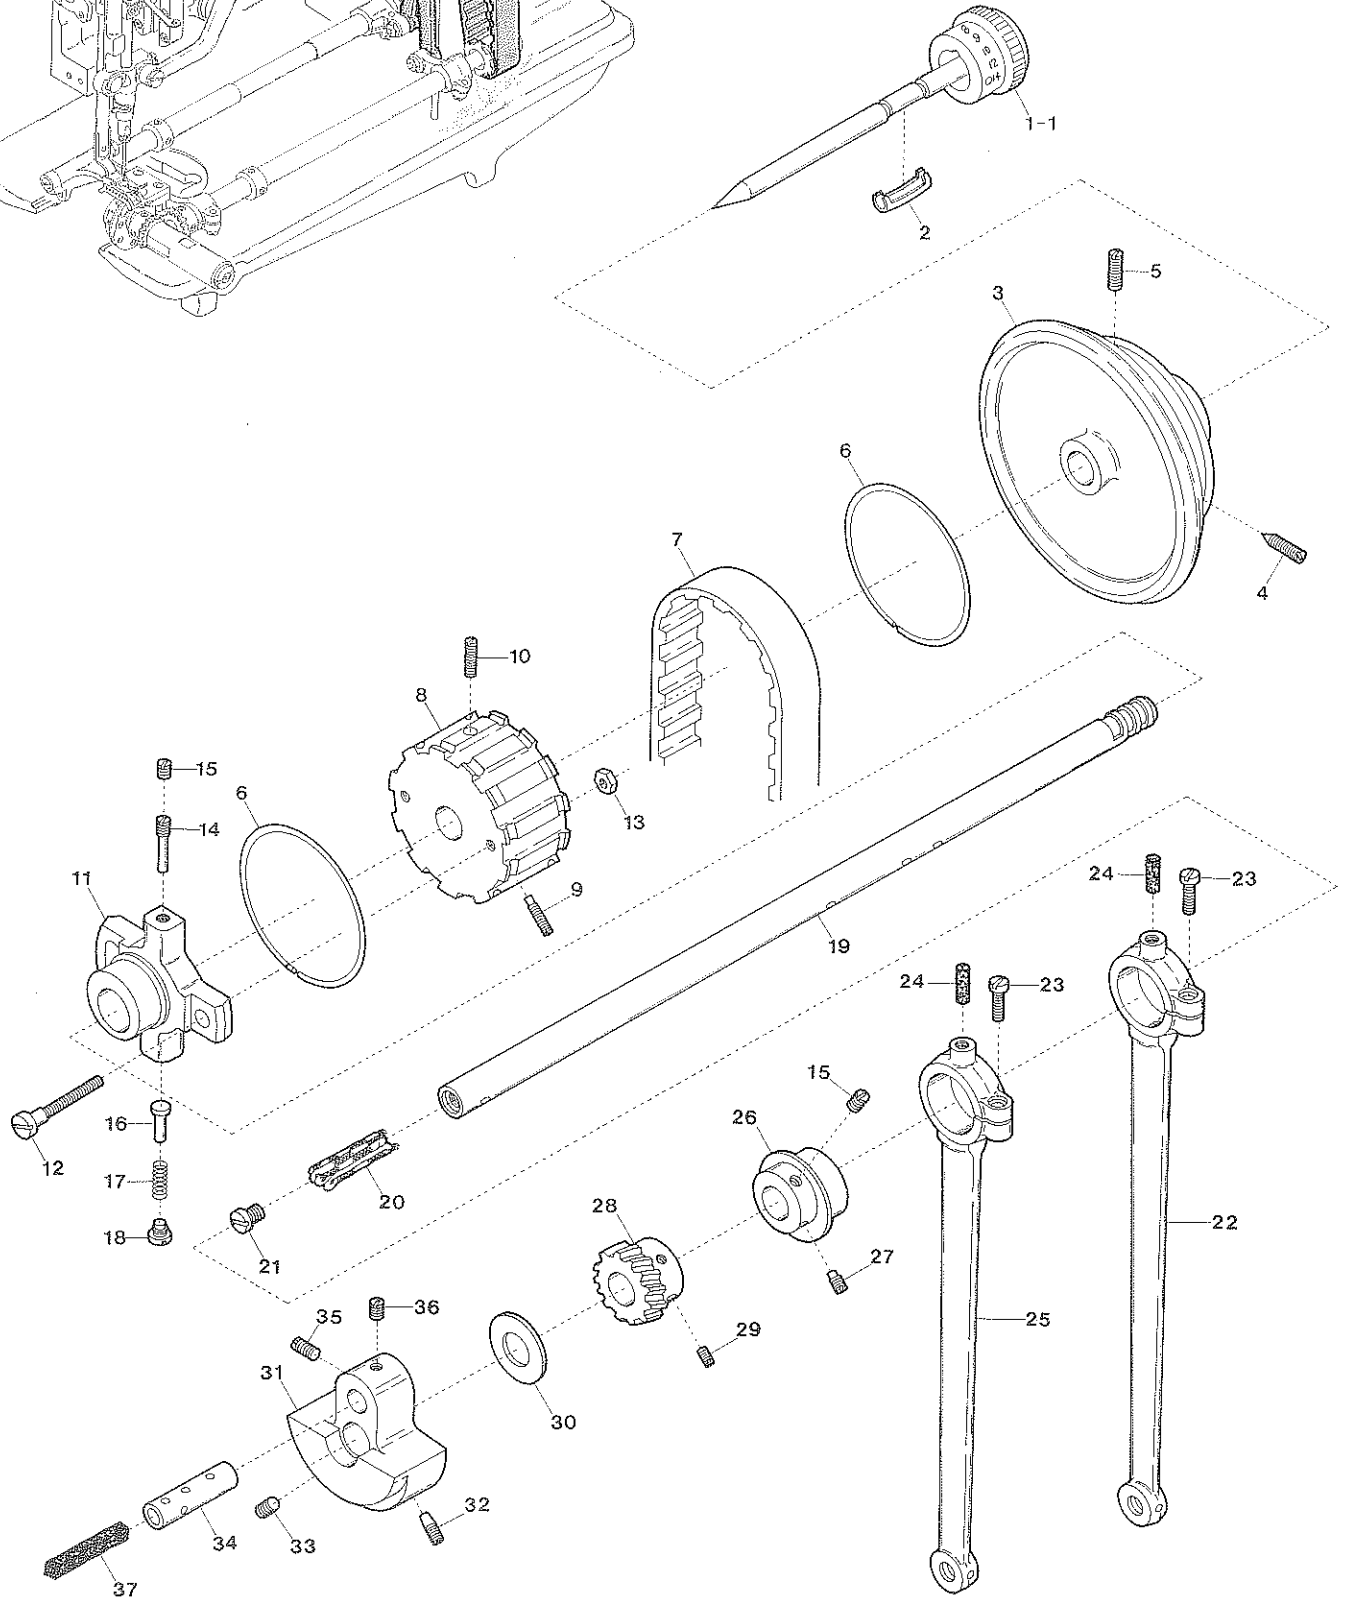

Illustration of this Parts Book is based on the Model DP-2.
このパーツブックはDP-2を基本モデルにしてイラストを作成しております。

From the library of: **Diablo and Needle Corp**

Ref. No.	Parts No.	Description	品名	Amt. Req.
1	76600	Machine Frame	アームベッド(組)	1
2	75020	Upper Shaft Bushing (Large)	大ブッシュ	1
3	8021	Screw for 75020	大ブッシュ止ネジ	1
4	75024	Oil Wick for 75020	油芯(海綿)	1
5	75022	Upper Shaft Bushing (Small)	小ブッシュ	1
6	8062	Screw for 75022, 75061	止ネジ	2
7	75061	Presser Bar Bushing	押工棒ブッシュ	1
8	75014	Face Plate Positioning Pin	面板位置決めピン	1
9	75012	Face Plate	面板	1
10	8013	Screw for 75012	面板止ネジ	1
11	75170	Tension Release Plunger	糸緩メ押し棒	1
12	75042	Take-up Lever Oiling Felt	フェルト	1
13	8043	Screw for 75042, 75166, 75181	止ネジ	3
14	75006	Seal Plug	詰栓	1
15		Oil Wick for 75022	油芯	1
16	75156	Thread Guide	糸道棒	1
17	75005	Top Cover	上蓋	1
18	8006	Screw for 75005	上蓋止ネジ	1
19	559	Spring Washer for 75005	スプリングワッシャー	1
20	75008	Spool Holder Base	糸立棒台	1
21	8011	Screw for 75008	糸立棒台止ネジ	2
22	75009	Spool Holder Wire	糸立棒	1
23	8010	Screw for 75009	糸立棒止ネジ	1
24	75086	Needle Vibrator Cam Shaft Cover	丸蓋	1
25	8087	Screw for 75086	丸蓋止ネジ	4
26-1	75201	Model Plate for DP-2	型式板(DP-2)	1
26-2	75202	" for DP-3	〃 (DP-3)	1
27	726	Rivet for Model Plate	止メ鋸	2
28	75157	Thread Eyelet	小調子糸道	1
29	75161	Thread Retainer Spring	小調子バネ	1
30	75160	Thread Retainer Spring Holder	小調子バネ受け	1
31	75158	Thread Retainer Stud	小調子ピン	1
32	8159	Screw for 75158	小調子ピン止ネジ	1
33	75166	Thread Controller Spring Stop	糸取りバネ調節輪	1
34	8162	Tension Post	糸調子棒	1
35	8163	Screw for 8162	糸調子棒止ネジ	1
36	75164	Thread Controller Spring	糸取りバネ	1
37	75167	Tension Disc	糸調子皿	2
38	75190	Tension Disc (Front)	糸調子フック	1
39	75169	Tension Release Washer	糸調子皿押工	1
40	75171	Tension Spring Holder	糸調子バネ受け	1
41	75172	Tension Spring	糸調子バネ	1
42	173	Nut for 75172	ナット	1
43	75054	Bed Plate	半月板	1
44	8055	Screw for 75054	半月板止ネジ	2
45	75056	Bed Slide Cover	滑り板	1
46	75057	Bed Slide Cover Spring	滑り板バネ	1
47	4237	Screw for 75057	滑り板バネ止ネジ	2
48	75181	Thread Guide (Large)	大糸掛ケ	1
49	75175	Thread Guide (Small)	小糸掛ケ	1
50	8176	Screw for 75175	小糸掛ケ止ネジ	1