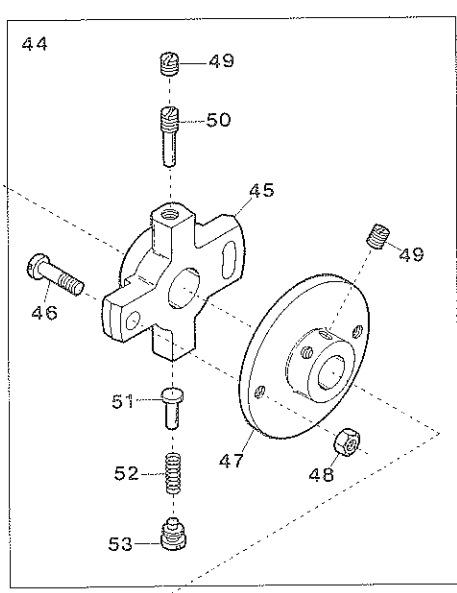

Ref. No.	Parts No.	Description	品名	Amt. Req.
1	75048	Needle Bar	針棒	1
2	75050	Needle Bar Thread Guide	針棒糸掛け	1
3	8051	Screw for 75050	針棒糸掛け止ネジ	1
4	8052	Screw for Needle	針止ネジ	1
5	75103	Needle Bar Frame	針棒振り台	1
6	75104	Needle Bar Frame Hinge Pin	針棒振り台ピン	1
7	8106	Screw for 75104, 75105	止ネジ	2
8	75109	Needle Bar Frame Thread Guide	針棒振り台糸掛け	1
9	1228	Screw for 75109	針棒振り台糸掛け止ネジ	1
10	75105	Needle Bar Frame Guide Pin	針棒振り台案内ピン	1
11	—	Needle (System: DP×5)	針(DP×5)	1
12-1	75053	Stitch Plate (DP-2)	針板(DP-2)	1
12-2	76309	" (DP-3)	針板(DP-3)	1
13	8055	Screw for Stitch Plate	針板止ネジ	2
14	75049	Needle Bar Take-up	針棒糸繰り	1
15	8043	Screw for 75049	針棒糸繰り止ネジ	1
16	75045	Needle Bar Connecting Bracket	針棒抱キ	1
17	—	Oil Wick for 75045	油芯	1
18	75046	Needle Bar Connecting Bracket Pin	針棒抱キピン	1
19	8047	Screw for 75046	針棒抱キピン止ネジ	1
20	76604	Needle Bar Connecting Link	針棒クランク	1
21	76605	Needle Bar Slide Block	針棒クランク角駒	1
22	76606	Needle Bar Slide Block Guide (Right)	針棒クランク角駒ガイド(右)	1
23	76607	Needle Bar Slide Block Guide (Left)	針棒クランク角駒ガイド(左)	1
24	1170	Screw for 76606, 76607	針棒クランク角駒ガイド止ネジ	4
25	75036	Thread Take-up Lever, Complete Set	天秤(組)	1
26	75039	Thread Take-up Lever Hinge Pin	天秤ピン	1
27	3632	Screw for 75039	天秤ピン止ネジ	1
28	3635	Screw for 75039	天秤ピン止ネジ	1
29	—	Oil Wick for 75039	油芯	1
30	75038	Thread Take-up Lever	天秤	1
31	75040	Thread Take-up Lever Driving Bracket	天秤抱キ	1
32	—	Oil Wick for 75040	油芯	1
33	75084	Needle Vibrator Cam Shaft	大歯車軸	1
34	75098	Needle Vibrator Com Shaft Collar	大歯車軸カラー	1
35	4133	Screw for 75098	大歯車軸カラー止ネジ	2
36	75031	Needle Vibrator Gear Thrust Washer	スラストワッシャー	1
37	75083	Needle Vibrator Gear	大歯車	1
38	2242	Screw for 75083	大歯車止ネジ	2
39	75100	Needle Bar Driving Rod	針棒振りロッド	1
40	8101	Screw for 75100	針棒振りロッド止ネジ	1
41	—	Oil Wick for 75100	油芯	1
42	75107	Needle Bar Frame Eccentric Pin	エキセンピン	1
43	8108	Screw for 75107	エキセンピン止ネジ	1
44	75087	Needle Vibrator Regulating Eccentric, Complete Set	針振り調節エキセン(組)	1
45	75089	Needle Vibrator Regulating Eccentric	針振り調節エキセン	1
46	8094	Screw for 75089	針振り調節エキセン止ネジ	2
47	75088	Needle Vibrator Regulating Eccentric Holder	調節エキセン取付円板	1
48	144	Nut for 75089	ナット	2
49	8181	Screw for 75089, 75088	止ネジ	3
50	8090	Screw for 75089	針振り調節エキセン止ネジ	1
51	75092	Needle Vibrator Regulating Eccentric Spring Holder	針振り調節エキセンバネ受ケ	1
52	75091	Needle Vibrator Regulating Eccentric Spring	針振り調節エキセンバネ	1
53	8093	Screw for 75091	針振り調節エキセンバネ止ネジ	1
54	75096	Needle Vibrator Regulating Spindle	針棒振り調節ツマミ	1
55	75097	Needle Vibrator Regulating Spindle Spring	調節ツマミバネ	1