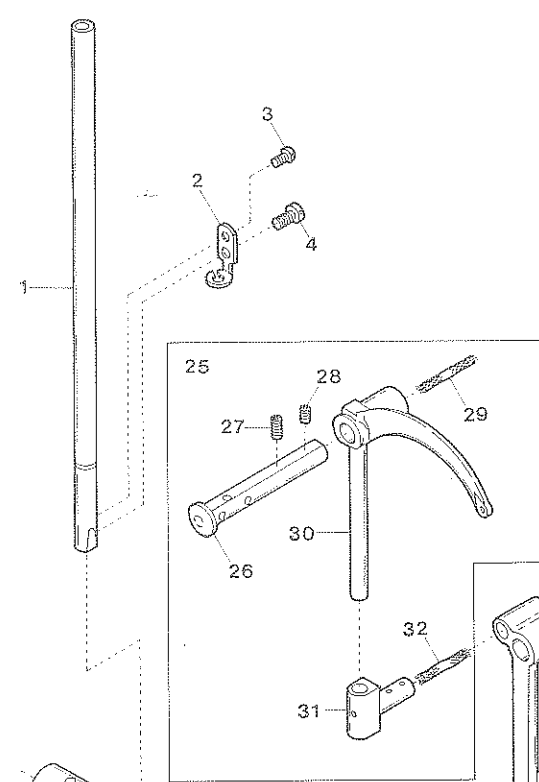

Ref. No.	Parts No.	Description	品名	Amt. Req.
1	75048	Needle Bar	針棒	1
2	75050	Needle Bar Thread Guide	針棒糸掛け	1
3	8051	Screw for 75050	針棒糸掛け止ネジ	1
4	8052	Screw for Needle	針止ネジ	1
5	75103	Needle Bar Frame	針棒振り台	1
6	75104	Needle Bar Frame Hinge Pin	針棒振り台ピン	1
7	8106	Screw for 75104, 75105	止ネジ	2
8	75109	Needle Bar Frame Thread Guide	針棒振り台糸掛け	1
9	1228	Screw for 75109	針棒振り台糸掛け止ネジ	1
10	75105	Needle Bar Frame Guide Pin	針棒振り台案内ピン	1
11	—	Needle (System: DP×5)	針(DP×5)	1
12-1	75053	Stitch Plate (DP-2)	針板(DP-2)	1
12-2	76309	" (DP-3)	針板(DP-3)	1
13	8055	Screw for Stitch Plate	針板止ネジ	2
14	75049	Needle Bar Take-up	針棒糸繰り	1
15	8043	Screw for 75049	針棒糸繰り止ネジ	1
16	75045	Needle Bar Connecting Bracket	針棒抱キ	1
17	—	Oil Wick for 75045	油芯	1
18	75046	Needle Bar Connecting Bracket Pin	針棒抱キピン	1
19	8047	Screw for 75046	針棒抱キピン止ネジ	1
20	76604	Needle Bar Connecting Link	針棒クランク	1
21	76605	Needle Bar Slide Block	針棒クランク角駒	1
22	76606	Needle Bar Slide Block Guide (Right)	針棒クランク角駒ガイド(右)	1
23	76607	Needle Bar Slide Block Guide (Left)	針棒クランク角駒ガイド(左)	1
24	1170	Screw for 76606, 76607	針棒クランク角駒ガイド止ネジ	4
25	75036	Thread Take-up Lever, Complete Set	天秤(組)	1
26	75039	Thread Take-up Lever Hinge Pin	天秤ピン	1
27	3632	Screw for 75039	天秤ピン止ネジ	1
28	3635	Screw for 75039	天秤ピン止ネジ	1
29	—	Oil Wick for 75039	油芯	1
30	75038	Thread Take-up Lever	天秤	1
31	75040	Thread Take-up Lever Driving Bracket	天秤抱キ	1
32	—	Oil Wick for 75040	油芯	1
33	75084	Needle Vibrator Cam Shaft	大歯車軸	1
34	75098	Needle Vibrator Com Shaft Collar	大歯車軸カラー	1
35	4133	Screw for 75098	大歯車軸カラー止ネジ	2
36	75031	Needle Vibrator Gear Thrust Washer	スラストワッシャー	1
37	75083	Needle Vibrator Gear	大歯車	1
38	2242	Screw for 75083	大歯車止ネジ	2
39	75100	Needle Bar Driving Rod	針棒振りロッド	1
40	8101	Screw for 75100	針棒振りロッド止ネジ	1
41	—	Oil Wick for 75100	油芯	1
42	75107	Needle Bar Frame Eccentric Pin	エキセンピン	1
43	8108	Screw for 75107	エキセンピン止ネジ	1
44	75087	Needle Vibrator Regulating Eccentric, Complete Set	針振り調節エキセン(組)	1
45	75089	Needle Vibrator Regulating Eccentric	針振り調節エキセン	1
46	8094	Screw for 75089	針振り調節エキセン止ネジ	2
47	75088	Needle Vibrator Regulating Eccentric Holder	調節エキセン取付円板	1
48	144	Nut for 75089	ナット	2
49	8181	Screw for 75089, 75088	止ネジ	3
50	8090	Screw for 75089	針振り調節エキセン止ネジ	1
51	75092	Needle Vibrator Regulating Eccentric Spring Holder	針振り調節エキセンバネ受ケ	1
52	75091	Needle Vibrator Regulating Eccentric Spring	針振り調節エキセンバネ	1
53	8093	Screw for 75091	針振り調節エキセンバネ止ネジ	1
54	75096	Needle Vibrator Regulating Spindle	針棒振り調節ツマミ	1
55	75097	Needle Vibrator Regulating Spindle Spring	調節ツマミバネ	1