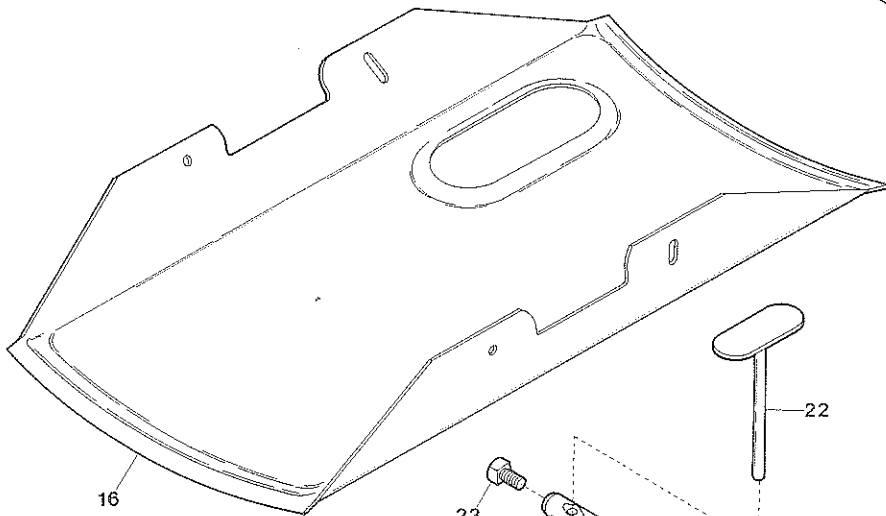

Ref. No.	Parts No.	Description	品 名	Amt. Req.
1	77540	Thread Stand, Complete Set	糸立台(組)	1
2		Screw for 77540	糸立台(組)止ネジ	3
3	99034	Universal Bobbin Winder, Complete Set	糸巻機(組)	1
4	513	Washer for 99034	ワッシャ	2
5	8077	Screw for 99034	糸巻機(組)止ネジ	2
6	75817	Belt Cover	ベルトカバー	1
7	75188	Belt Cover Pole	ベルトカバーポール	2
8	4476	Screw for 75817	ベルトカバー止ネジ	2
9	75189	Belt Cover Stay	ベルトカバー支エ	1
10	554	Washer for 75817, 75189	ワッシャ	2
11	9150	Screw for 75817, 75189	止ネジ	2
12	75200	Frame Hinge	ヒンジ	2
13	8180	Screw for 75200	ヒンジ止ネジ	4
14	60028	Rubber Hinge	ヒンジゴム	2
15	75199	Rubber Cushion	ゴム座	2
16	99037	Oil Receiver	油受ケ	1
17	99040	Knee Press Shank Bracket	ニープレスフレーム	1
18	512	Washer for 99040	ワッシャ	3
19		Screw for 99040	ニープレスフレーム止ネジ	3
20	99038	Knee Press Shaft	ニープレスシャフト	1
21	8081	Screw for 99038, 99042	止ネジ	2
22	99039	Knee Lifter Plunger	ニープレスピン	1
23	8072	Screw for 99039	ニープレスピン止ネジ	1
24	99041	Knee Press Shank	ニープレスシャンク	1
25	8082	Screw for 99041	ニープレスシャンク止ネジ	1
26	99042	Knee Press Plate	ニープレスプレート	1