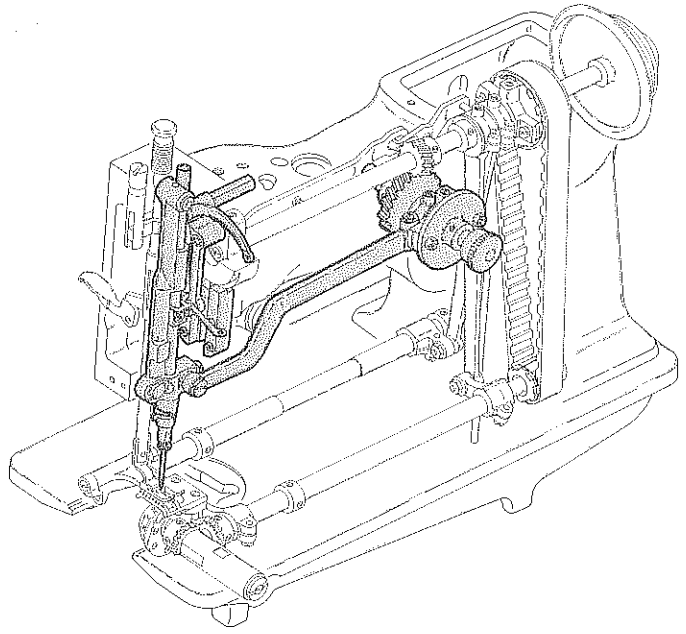

Ref. No.	Parts No.	Description	品名	Amt. Req.
1	75048	Needle Bar	針棒	1
2	75050	Needle Bar Thread Guide	針棒糸掛け	1
3	8051	Screw for 75050	針棒糸掛け止ネジ	1
4	8052	Screw for Needle	針止ネジ	1
5	75103	Needle Bar Frame	針棒振り台	1
6	75104	Needle Bar Frame Hinge Pin	針棒振り台ピン	1
7	8106	Screw for 75104, 75105	止ネジ	2
8	75109	Needle Bar Frame Thread Guide	針棒振り台糸掛け	1
9	1228	Screw for 75109	針棒振り台糸掛け止ネジ	1
10	75105	Needle Bar Frame Guide Pin	針棒振り台案内ピン	1
11	—	Needle (System: DP×5)	針(DP×5)	1
12-1	75053	Stitch Plate (DP-2)	針板(DP-2)	1
12-2	76309	" (DP-3)	針板(DP-3)	1
13	8055	Screw for Stitch Plate	針板止ネジ	2
14	75049	Needle Bar Take-up	針棒糸繰り	1
15	8043	Screw for 75049	針棒糸繰り止ネジ	1
16	75045	Needle Bar Connecting Bracket	針棒抱キ	1
17	—	Oil Wick for 75045	油芯	1
18	75046	Needle Bar Connecting Bracket Pin	針棒抱キピン	1
19	8047	Screw for 75046	針棒抱キピン止ネジ	1
20	76604	Needle Bar Connecting Link	針棒クランク	1
21	76605	Needle Bar Slide Block	針棒クランク角駒	1
22	76606	Needle Bar Slide Block Guide (Right)	針棒クランク角駒ガイド(右)	1
23	76607	Needle Bar Slide Block Guide (Left)	針棒クランク角駒ガイド(左)	1
24	1170	Screw for 76606, 76607	針棒クランク角駒ガイド止ネジ	4
25	75036	Thread Take-up Lever, Complete Set	天秤(組)	1
26	75039	Thread Take-up Lever Hinge Pin	天秤ピン	1
27	3632	Screw for 75039	天秤ピン止ネジ	1
28	3635	Screw for 75039	天秤ピン止ネジ	1
29	—	Oil Wick for 75039	油芯	1
30	75038	Thread Take-up Lever	天秤	1
31	75040	Thread Take-up Lever Driving Bracket	天秤抱キ	1
32	—	Oil Wick for 75040	油芯	1
33	75084	Needle Vibrator Cam Shaft	大歯車軸	1
34	75098	Needle Vibrator Com Shaft Collar	大歯車軸カラー	1
35	4133	Screw for 75098	大歯車軸カラー止ネジ	2
36	75031	Needle Vibrator Gear Thrust Washer	スラストワッシャー	1
37	75083	Needle Vibrator Gear	大歯車	1
38	2242	Screw for 75083	大歯車止ネジ	2
39	75100	Needle Bar Driving Rod	針棒振りロッド	1
40	8101	Screw for 75100	針棒振りロッド止ネジ	1
41	—	Oil Wick for 75100	油芯	1
42	75107	Needle Bar Frame Eccentric Pin	エキセンピン	1
43	8108	Screw for 75107	エキセンピン止ネジ	1
44	75087	Needle Vibrator Regulating Eccentric, Complete Set	針振り調節エキセン(組)	1
45	75089	Needle Vibrator Regulating Eccentric	針振り調節エキセン	1
46	8094	Screw for 75089	針振り調節エキセン止ネジ	2
47	75088	Needle Vibrator Regulating Eccentric Holder	調節エキセン取付円板	1
48	144	Nut for 75089	ナット	2
49	8181	Screw for 75089, 75088	止ネジ	3
50	8090	Screw for 75089	針振り調節エキセン止ネジ	1
51	75092	Needle Vibrator Regulating Eccentric Spring Holder	針振り調節エキセンバネ受ケ	1
52	75091	Needle Vibrator Regulating Eccentric Spring	針振り調節エキセンバネ	1
53	8093	Screw for 75091	針振り調節エキセンバネ止ネジ	1
54	75096	Needle Vibrator Regulating Spindle	針棒振り調節ツマミ	1
55	75097	Needle Vibrator Regulating Spindle Spring	調節ツマミバネ	1