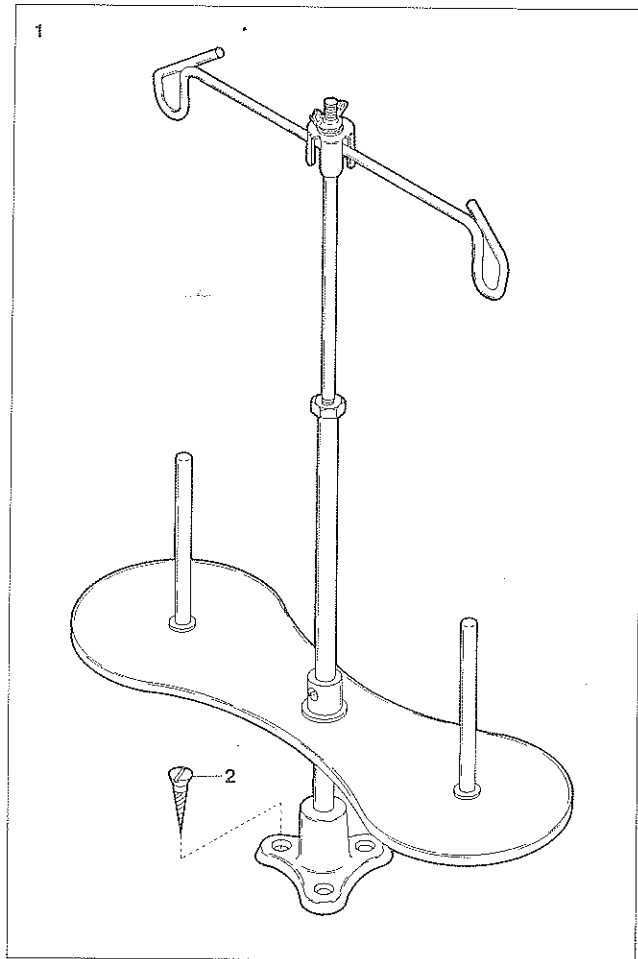

Ref. No.	Parts No.	Description	品 名	Amt. Req.
1	77540	Thread Stand, Complete Set	糸立台(組)	1
2		Screw for 77540	糸立台(組)止ネジ	3
3	99034	Universal Bobbin Winder, Complete Set	糸巻機(組)	1
4	513	Washer for 99034	ワッシャ	2
5	8077	Screw for 99034	糸巻機(組)止ネジ	2
6	75817	Belt Cover	ベルトカバー	1
7	75188	Belt Cover Pole	ベルトカバーポール	2
8	4476	Screw for 75817	ベルトカバー止ネジ	2
9	75189	Belt Cover Stay	ベルトカバー支エ	1
10	554	Washer for 75817, 75189	ワッシャ	2
11	9150	Screw for 75817, 75189	止ネジ	2
12	75200	Frame Hinge	ヒンジ	2
13	8180	Screw for 75200	ヒンジ止ネジ	4
14	60028	Rubber Hinge	ヒンジゴム	2
15	75199	Rubber Cushion	ゴム座	2
16	99037	Oil Receiver	油受ケ	1
17	99040	Knee Press Shank Bracket	ニープレスフレーム	1
18	512	Washer for 99040	ワッシャ	3
19		Screw for 99040	ニープレスフレーム止ネジ	3
20	99038	Knee Press Shaft	ニープレスシャフト	1
21	8081	Screw for 99038, 99042	止ネジ	2
22	99039	Knee Lifter Plunger	ニープレスピン	1
23	8072	Screw for 99039	ニープレスピン止ネジ	1
24	99041	Knee Press Shank	ニープレスシャンク	1
25	8082	Screw for 99041	ニープレスシャンク止ネジ	1
26	99042	Knee Press Plate	ニープレスプレート	1